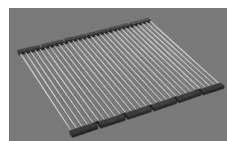

Description du produit

Le filtre d'évacuation Desino peut être lavé entier ou séparé au lave-vaisselle jusqu'à une température de 65°C maximum.

Accessoire

Accessoires en option

> Weblink
40.000.912.00 / CHF 106.-
Panier amovible, percé

> Weblink
40.001.289.00 / CHF 106.-
Panier amovible, non percé

> Weblink
40.000.909.00 / CHF 151.-
Planche à découper, en verre, blanc

> Weblink
40.001.277.00 / CHF 151.-
Planche à découper, synthétique