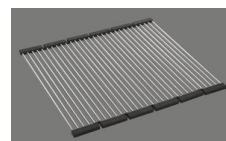

Linero LIO 40U

[> Lien web](#)**Type de montage**
Éviers sous pierre**Modèle**
LIO 40U**Matériel**
Acier inox 18/10**No. d'article**
10.105.221.00**Élément inférieur**
45 cm**Soupape**
3½" eFlow Desino**Finition**
Brossé**TAR**
0.19**Prix en CHF**
1'653.- hors TVA**Dimensions d'évier**
400x400x175mm**Rayons d'angle**
15 mm**Technologie de vidage et de trop-plein**

Desino: Vidage recouvert avec grille inférieure - type M

Trop-plein recouvert eFlow

Pré-montage du soupape

Pré-montage du soupape en usine

Distributeur - option de montage

Libre choix de positionnement

Technologie de vidage et de trop-plein**Bouton de commande y compris****Prix (au 29.06.26 / TVA non incl.)**

Modèle	Matériel	Soupape	No. d'article	Prix en CHF
Linero LIO 40U	Acier inox 18/10, Brossé	3½" Tipo Desino	10.105.543.00	1'328.- > Weblink
		3½" Extra plate Desino	10.105.223.00	1'328.- > Weblink
		3½" TouchFlow Desino	10.105.222.00	1'538.- > Weblink
		3½" eFlow Desino	10.105.221.00	1'653.- > Weblink

Description du produit

Le filtre d'évacuation Desino peut être lavé entier ou séparé au lave-vaisselle jusqu'à une température de 65°C maximum.

Accessoire

Accessoires en option

> Weblink
40.000.912.00 / CHF 106.-
Panier amovible, percé> Weblink
40.001.289.00 / CHF 106.-
Panier amovible, non percé> Weblink
40.000.909.00 / CHF 151.-
Planche à découper, en verre, blanc> Weblink
40.001.277.00 / CHF 151.-
Planche à découper, synthétique> Weblink
40.001.138.00 / CHF 125.-
Inox Pad> Weblink
40.002.008.00 / CHF 51.-
Maro tapis d'égouttage, Dark Grey**Pièces détachées**Retrouvez les références accessoires ici > [Weblink](#)