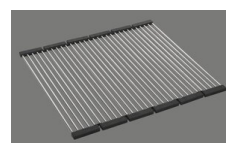

Description du produit

Le filtre d'évacuation Desino peut être lavé entier ou séparé au lave-vaisselle jusqu'à une température de 65°C maximum.

Accessoire

Accessoires en option

> Weblink  
40.000.912.00 / CHF 106.-  
Panier amovible, percé

> Weblink  
40.001.289.00 / CHF 106.-  
Panier amovible, non percé

> Weblink  
40.000.909.00 / CHF 151.-  
Planche à découper, en verre, blanc

> Weblink  
40.001.277.00 / CHF 151.-  
Planche à découper, synthétique

> Weblink  
40.001.138.00 / CHF 125.-  
Inox Pad

> Weblink  
40.002.008.00 / CHF 51.-  
Maro tapis d'égouttage, Dark Grey

Pièces détachées

Retrouvez les références accessoires ici > Weblink