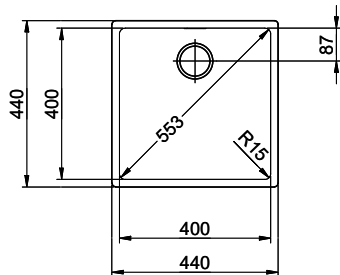

Bohrung für Zug- und Druckknöpfe Ø14
Bohrung für Drehknopf Ø25

Trou pour boutons et Poussoirs de commande Ø14
Trou pour bouton rotatif Ø25

Foro per Pomelli tiranti e Pomelli pulsanti Ø14
Foro per Pomolo girevoli Ø25