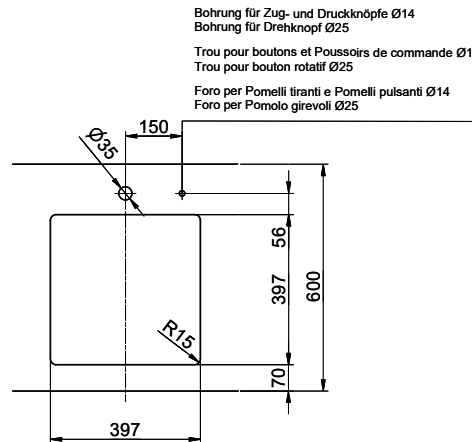

Bohrung für Zug- und Druckknöpfe Ø14
Bohrung für Drehknopf Ø25

Trou pour boutons et Poussoirs de commande Ø14
Trou pour bouton rotatif Ø25

Foro per Pomelli tiranti e Pomelli pulsanti Ø14
Foro per Pomolo girevoli Ø25