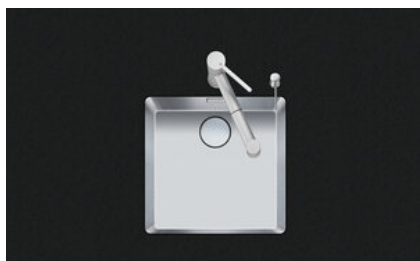

Linero LIO 40U

> Lien web

**Type de montage**  
Éviers sous pierre

**Modèle**  
LIO 40U

**Matériel**  
Acier inox 18/10

**No. d'article**  
10.105.222.00

**Élément inférieur**  
45 cm

**Soupape**  
3½" TouchFlow Desino

**Finition**  
Brossé

**TAR**  
0.19

**Prix en CHF**  
1'538.- hors TVA

**Dimensions d'évier**  
400x400x175mm

**Rayons d'angle**  
15 mm

Technologie de vidage et de trop-plein

Desino: Vidage recouvert avec grille inférieure - type M

Description du produit

Le filtre d'évacuation Desino peut être lavé entier ou séparé au lave-vaisselle jusqu'à une température de 65°C maximum.

Accessoire

Accessoires en option

> Weblink  
40.000.912.00 / CHF 106.-  
Panier amovible, percé