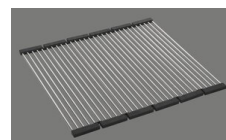

**Description du produit**

Le filtre d'évacuation Desino peut être lavé entier ou séparé au lave-vaisselle jusqu'à une température de 65°C maximum.

**Accessoire**

Accessoires en option

> Weblink  
40.000.912.00 / CHF 106.-  
Panier amovible, percé

> Weblink  
40.001.289.00 / CHF 106.-  
Panier amovible, non percé

> Weblink  
40.000.909.00 / CHF 151.-  
Planche à découper, en verre, blanc

> Weblink  
40.001.277.00 / CHF 151.-  
Planche à découper, synthétique