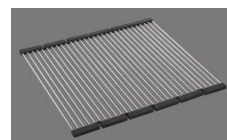

> Weblink
40.001.138.00 / CHF 125.-
Inox Pad