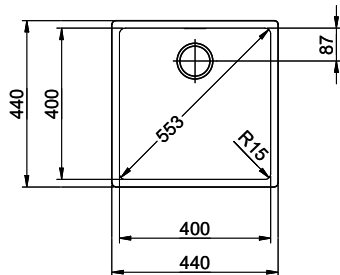

Bohrung für Zug- und Druckknöpfe Ø14
Bohrung für Drehknopf Ø25

Trou pour boutons et Pousoirs de commande Ø14
Trou pour bouton rotatif Ø25