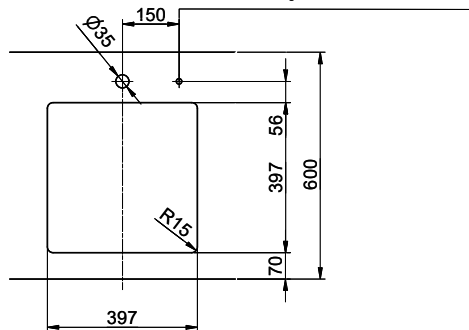

Bohrung für Zug- und Druckknöpfe Ø14
Bohrung für Drehknopf Ø25

Trou pour boutons et Pousoirs de commande Ø14
Trou pour bouton rotatif Ø25