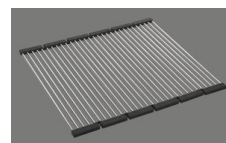

Tipo Desino: Vidage recouvert avec grille inférieure - type M

Plaque de trop-plein basculante

Pré-montage du soupape

Pré-montage du soupape en usine

Distributeur - option de montage

Libre choix de positionnement

Technologie de vidage et de trop-plein**Prix (au 27.06.26 / TVA non incl.)**

Modèle	Matériel	Soupape	No. d'article	Prix en CHF
Linero LIO 40U	Acier inox 18/10, Brossé	3½" Tipo Desino	10.105.543.00	1'328.- > Weblink
		3½" Extra plate Desino	10.105.223.00	1'328.- > Weblink
		3½" TouchFlow Desino	10.105.222.00	1'538.- > Weblink
		3½" eFlow Desino	10.105.221.00	1'653.- > Weblink

Description du produit

Le filtre d'évacuation Desino peut être lavé entier ou séparé au lave-vaisselle jusqu'à une température de 65°C maximum.

Accessoire

Accessoires en option

> Weblink
40.000.912.00 / CHF 106.-
Panier amovible, percé> Weblink
40.001.289.00 / CHF 106.-
Panier amovible, non percé> Weblink
40.000.909.00 / CHF 151.-
Planche à découper, en verre, blanc> Weblink
40.001.277.00 / CHF 151.-
Planche à découper, synthétique> Weblink
40.001.138.00 / CHF 125.-
Inox Pad> Weblink
40.002.008.00 / CHF 51.-
Maro tapis d'égouttage, Dark Grey**Pièces détachées**Retrouvez les références accessoires ici [> Weblink](#)