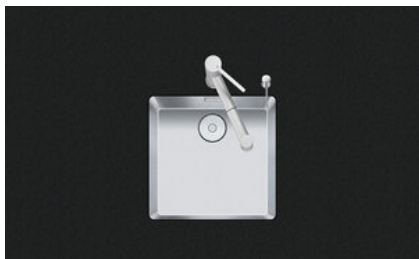

## Linero LIO 40U

[> Lien web](#)**Type de montage**  
Éviers sous pierre**Modèle**  
LIO 40U**Matériel**  
Acier inox 18/10**No. d'article**  
10.105.543.00**Élément inférieur**  
45 cm**Soupape**  
3½" Tipo Desino**Finition**  
Brossé**Prix en CHF**  
1'328.- hors TVA**Dimensions d'évier**  
400x400x175mm**Rayons d'angle**  
15 mm**Technologie de vidage et de trop-plein**

Tipo Desino: Vidage recouvert avec grille inférieure - type M

Plaque de trop-plein basculante

**Pré-montage du soupape**

Pré-montage du soupape en usine

**Distributeur - option de montage**

Libre choix de positionnement

**Technologie de vidage et de trop-plein****Prix** (au 09.05.26 / TVA non incl.)

Modèle	Matériel	Soupape	No. d'article	Prix en CHF
Linero LIO 40U	Acier inox 18/10, Brossé	3½" Tipo Desino	10.105.543.00	1'328.- > Weblink
		3½" Extra plate Desino	10.105.223.00	1'328.- > Weblink
		3½" TouchFlow Desino	10.105.222.00	1'538.- > Weblink
		3½" eFlow Desino	10.105.221.00	1'653.- > Weblink

**Description du produit**

Le filtre d'évacuation Desino peut être lavé entier ou séparé au lave-vaisselle jusqu'à une température de 65°C maximum.

**Accessoire**