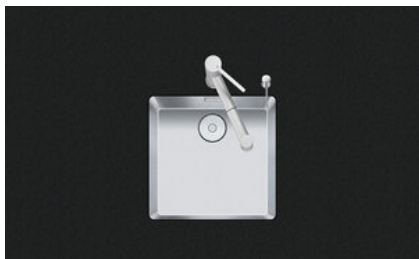

Linero LIO 40U

[> Lien web](#)**Type de montage**
Éviers sous pierre**Modèle**
LIO 40U**Matériel**
Acier inox 18/10**No. d'article**
10.105.543.00**Élément inférieur**
45 cm**Soupape**
3½" Tipo Desino**Finition**
Brossé**Prix en CHF**
1'328.- hors TVA**Dimensions d'évier**
400x400x175mm**Rayons d'angle**
15 mm**Technologie de vidage et de trop-plein**

Tipo Desino: Vidage recouvert avec grille inférieure - type M

Plaque de trop-plein basculante

Pré-montage du soupape

Pré-montage du soupape en usine

Distributeur - option de montage

Libre choix de positionnement

Technologie de vidage et de trop-plein**Prix (au 27.06.26 / TVA non incl.)**

Modèle	Matériel	Soupape	No. d'article	Prix en CHF
Linero LIO 40U	Acier inox 18/10, Brossé	3½" Tipo Desino	10.105.543.00	1'328.- > Weblink
		3½" Extra plate Desino	10.105.223.00	1'328.- > Weblink
		3½" TouchFlow Desino	10.105.222.00	1'538.- > Weblink
		3½" eFlow Desino	10.105.221.00	1'653.- > Weblink

Description du produit

Le filtre d'évacuation Desino peut être lavé entier ou séparé au lave-vaisselle jusqu'à une température de 65°C maximum.

Accessoire

Accessoires en option

> Weblink
40.000.912.00 / CHF 106.-
Panier amovible, percé> Weblink
40.001.289.00 / CHF 106.-
Panier amovible, non percé> Weblink
40.000.909.00 / CHF 151.-
Planche à découper, en verre, blanc> Weblink
40.001.277.00 / CHF 151.-
Planche à découper, synthétique> Weblink
40.001.138.00 / CHF 125.-
Inox Pad> Weblink
40.002.008.00 / CHF 51.-
Maro tapis d'égouttage, Dark Grey**Pièces détachées**Retrouvez les références accessoires ici [> Weblink](#)