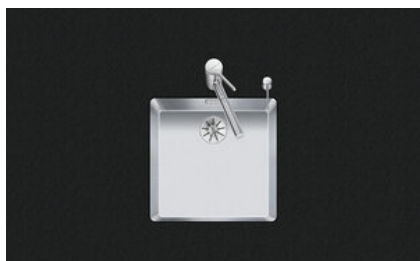

Linero LIO 40U

> Lien web

**Type de montage**  
Éviers sous pierre

**Modèle**  
LIO 40U

**Matériel**  
Acier inox 18/10

**No. d'article**  
10.105.544.00

**Élément inférieur**  
45 cm

**Soupage**  
3½" TouchFlow

**Finition**  
Brossé

**TAR**  
0.19

**Prix en CHF**  
1'386.- hors TVA

**Dimensions d'évier**  
400x400x175mm

**Rayons d'angle**  
15 mm

Technologie de vidage et de trop-plein

Grille - type M

Plaque de trop-plein basculante TouchFlow

Pré-montage du soupape

Pré-montage du soupape en usine

Distributeur - option de montage

Libre choix de positionnement

Technologie de vidage et de trop-plein

Prix (au 09.05.26 / TVA non incl.)

Modèle	Matériel	Soupage	No. d'article	Prix en CHF
Linero LIO 40U	Acier inox 18/10, Brossé	3½" Tipo	10.105.546.00	1'147.- > Weblink
		3½" Extra plate	10.105.545.00	1'188.- > Weblink
		3½" Extra plate	10.106.237.00	1'233.- > Weblink
		3½" TouchFlow	10.105.544.00	1'386.- > Weblink