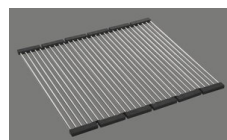

> Weblink  
40.001.277.00 / CHF 151.-  
Planche à découper, synthétique

> Weblink  
40.001.138.00 / CHF 125.-  
Inox Pad

> Weblink  
40.002.008.00 / CHF 51.-  
Maro tapis d'égouttage, Dark Grey

Pièces détachées