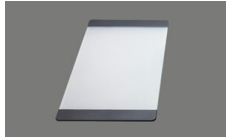

> Weblink
40.000.909.00 / CHF 151.-
Planche à découper, en verre, blanc