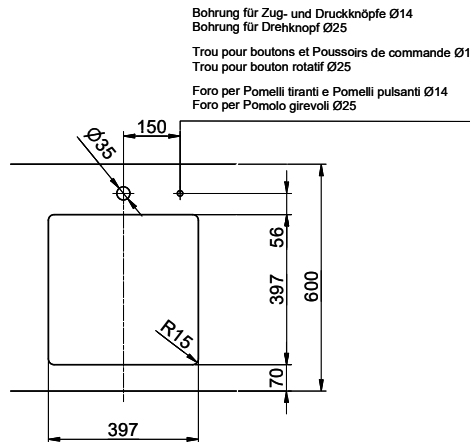

Bohrung für Zug- und Druckknöpfe Ø14
Bohrung für Drehknopf Ø25

Trou pour boutons et Pousoirs de commande Ø14
Trou pour bouton rotatif Ø25

Foro per Pomelli tiranti e Pomelli pulsanti Ø14
Foro per Pomolo girevoli Ø25