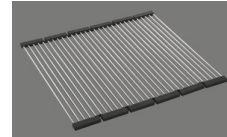

Linero LIO 40U
[> Lien web](#)

Type de montage
 Éviers sous pierre

Modèle
 LIO 40U

Matériel
 Acier inox 18/10

No. d'article
 10.105.545.00

Élément inférieur
 45 cm

Soupape
 3½" Extra plate

Finition
 Brossé

Prix en CHF
 1'188.- hors TVA

Dimensions d'évier
 400x400x175mm

Rayons d'angle
 15 mm

Technologie de vidage et de trop-plein

Grille - type M

Plaque de trop-plein basculante

Pré-montage du soupape

Pré-montage du soupape en usine

Distributeur - option de montage

Libre choix de positionnement

Technologie de vidage et de trop-plein
Bouton de commande y

Advant

Prix (au 06.05.26 / TVA non incl.)

Modèle	Matériel	Soupape	No. d'article	Prix en CHF
Linero LIO 40U	Acier inox 18/10, Brossé	3½" Tipo	10.105.546.00	1'147.- > Weblink
		3½" Extra plate	10.105.545.00	1'188.- > Weblink
		3½" Extra plate	10.106.237.00	1'233.- > Weblink
		3½" TouchFlow	10.105.544.00	1'386.- > Weblink

 > Weblink
 40.001.277.00 / CHF 151.-
 Planche à découper, synthétique

 > Weblink
 40.001.138.00 / CHF 125.-
 Inox Pad

 > Weblink
 40.002.008.00 / CHF 51.-
 Maro tapis d'égouttage, Dark Grey

Pièces détachées