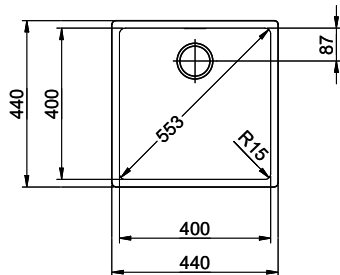

Bohrung für Zug- und Druckknöpfe Ø14
Bohrung für Drehknopf Ø25

Trou pour boutons et Pousoirs de commande Ø14
Trou pour bouton rotatif Ø25

Foro per Pomelli tiranti e Pomelli pulsanti Ø14
Foro per Pomolo girevoli Ø25