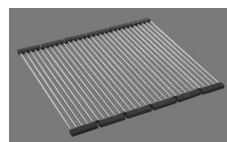

Linero LIO 40U

[> Lien web](#)

Type de montage
Éviers sous pierre

Modèle
LIO 40U

Matériel
Acier inox 18/10

No. d'article
10.105.546.00

Élément inférieur
45 cm

Soupape
3½" Tipo

Finition
Brossé

Prix en CHF
1'147.- hors TVA

Dimensions d'évier
400x400x175mm

Rayons d'angle
15 mm

Technologie de vidage et de trop-plein

Grille - type M

Plaque de trop-plein basculante

Pré-montage du soupape

> Weblink
40.001.277.00 / CHF
151.-
Planche à découper, synthétique

> Weblink
40.001.138.00 / CHF
125.-
Inox Pad

> Weblink
40.002.008.00 / CHF 51.-
Maro tapis d'égouttage, Dark Grey

Pièces détachées

Retrouvez les références accessoires ici > Weblink