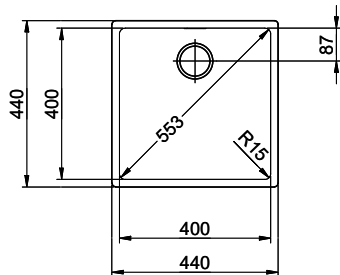

Finition
Brossé

Prix en CHF
1'147.- hors TVA

Dimensions d'évier
400x400x175mm

Rayons d'angle
15 mm

Technologie de vidage et de trop-plein

Grille - type M

Plaque de trop-plein basculante

Pré-montage du soupape

> Weblink
40.001.277.00 / CHF
151.-
Planche à découper, synthétique

> Weblink
40.001.138.00 / CHF
125.-
Inox Pad

> Weblink
40.002.008.00 / CHF 51.-
Maro tapis d'égouttage, Dark Grey

Pièces détachées

Retrouvez les références accessoires ici > Weblink