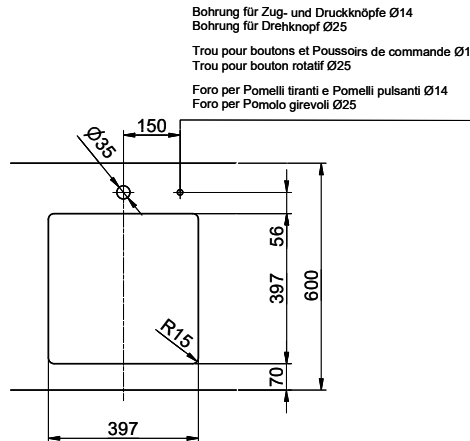

Linero LIO 40U

[> Lien web](#)

Type de montage
Éviers sous pierre

Modèle
LIO 40U

Matériel
Acier inox 18/10

No. d'article
10.105.546.00

Élément inférieur
45 cm

Soupape
3½" Tipo

Finition
Brossé

Prix en CHF
1'147.- hors TVA

Dimensions d'évier
400x400x175mm

Rayons d'angle
15 mm

Technologie de vidage et de trop-plein

Grille - type M

Plaque de trop-plein basculante

Pré-montage du soupape

> Weblink
40.001.277.00 / CHF
151.-
Planche à découper, synthétique

> Weblink
40.001.138.00 / CHF
125.-
Inox Pad

> Weblink
40.002.008.00 / CHF 51.-
Maro tapis d'égouttage, Dark Grey

Pièces détachées

Retrouvez les références accessoires ici > Weblink