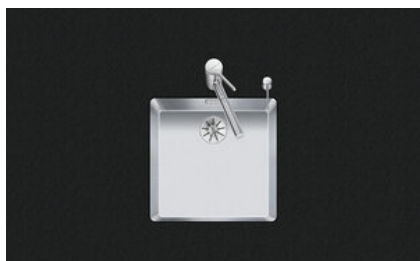

Linero LIO 40U

[> Lien web](#)

Type de montage
Éviers sous pierre

Modèle
LIO 40U

Matériel
Acier inox 18/10

No. d'article
10.105.546.00

Élément inférieur
45 cm

Soupape
3½" Tipo

Finition
Brossé

Prix en CHF
1'147.- hors TVA

Dimensions d'évier
400x400x175mm

Rayons d'angle
15 mm

Technologie de vidage et de trop-plein

Grille - type M

Plaque de trop-plein basculante

Pré-montage du soupape

Pré-montage du soupape en usine

Distributeur - option de montage

Libre choix de positionnement

Technologie de vidage et de trop-plein

Prix (au 09.05.26 / TVA non incl.)

Modèle	Matériel	Soupape	No. d'article	Prix en CHF
Linero LIO 40U	Acier inox 18/10, Brossé	3½" Tipo	10.105.546.00	1'147.- > Weblink
		3½" Extra plate	10.105.545.00	1'188.- > Weblink
		3½" Extra plate	10.106.237.00	1'233.- > Weblink
		3½" TouchFlow	10.105.544.00	1'386.- > Weblink