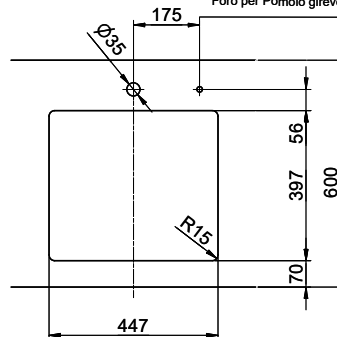

Linero LIO 45U Desino

Masse / Ausschnittkontur
Dimensions / contour de découpe
Dimensioni / contorno dell'apertura

Bohrung für Zug- und Druckknöpfe Ø14
Bohrung für Drehknopf Ø25

Trou pour boutons et Pousoirs de commande Ø14
Trou pour bouton rotatif Ø25