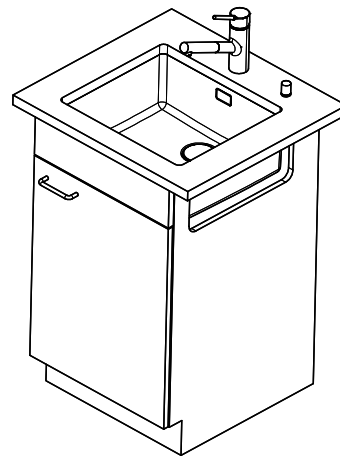

Linero LIO 45U Desino

Masse / Ausschnittkontur
Dimensions / contour de découpe
Dimensioni / contorno dell'apertura

Bohrung für Zug- und Druckknöpfe Ø14
Bohrung für Drehknopf Ø25

Trou pour boutons et Pousoirs de commande Ø14
Trou pour bouton rotatif Ø25