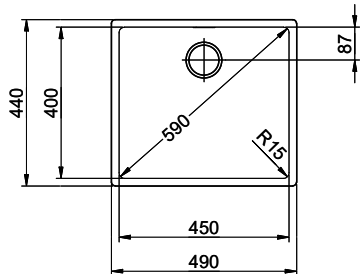

Linero LIO 45U Desino

Masse / Ausschnittkontur
Dimensions / contour de découpe
Dimensioni / contorno dell'apertura

Bohrung für Zug- und Druckknöpfe Ø14
Bohrung für Drehknopf Ø25
Trou pour boutons et Pousoirs de commande Ø14
Trou pour bouton rotatif Ø25
Foro per Pomelli tiranti e Pomelli pulsanti Ø14
Foro per Pomolo girevoli Ø25