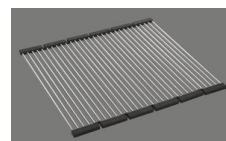

Description du produit

Le filtre d'évacuation Desino peut être lavé entier ou séparé au lave-vaisselle jusqu'à une température de 65°C maximum.

Accessoire

Accessoires en option

> Weblink
40.000.912.00 / CHF 106.-
Panier amovible, percé

> Weblink
40.001.138.00 / CHF 125.-
Inox Pad

> Weblink
40.002.008.00 / CHF 51.-
Maro tapis d'égouttage, Dark Grey

Pièces détachées

Retrouvez les références accessoires ici > Weblink

Linero LIO 45U Desino

Masse / Ausschnittkontur
 Dimensions / contour de découpe
 Dimensioni / contorno dell'apertura