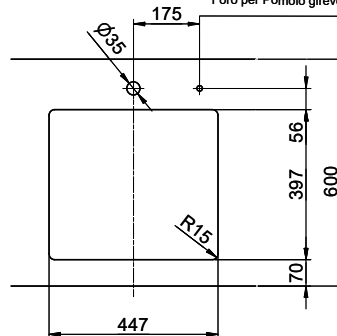

Linero LIO 45U Desino

Masse / Ausschnittkontur
Dimensions / contour de découpe
Dimensioni / contorno dell'apertura

Bohrung für Zug- und Druckknöpfe Ø14
Bohrung für Drehknopf Ø25
Trou pour boutons et Pousoirs de commande Ø14
Trou pour bouton rotatif Ø25
Foro per Pomelli tiranti e Pomelli pulsanti Ø14
Foro per Pomolo girevoli Ø25