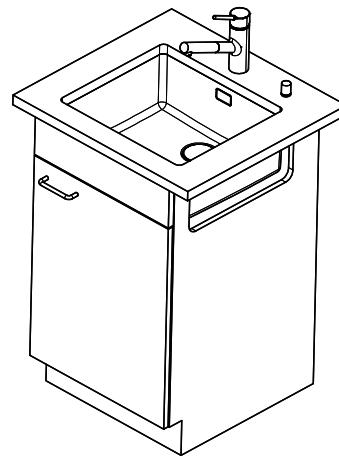

Bohrung für Zug- und Druckknöpfe Ø14
Bohrung für Drehknopf Ø25

Trou pour boutons et Pousoirs de commande Ø14
Trou pour bouton rotatif Ø25