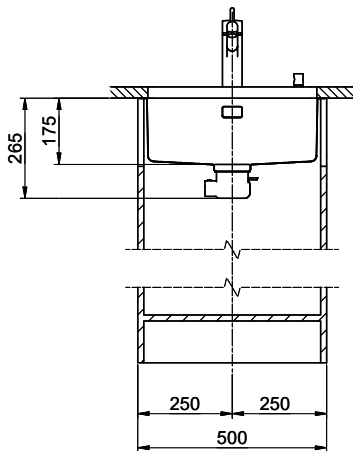

Linero LIO 45U Desino

Masse / Ausschnittkontur
Dimensions / contour de découpe
Dimensioni / contorno dell'apertura

Bohrung für Zug- und Druckknöpfe Ø14
Bohrung für Drehknopf Ø25
Trou pour boutons et Pousoirs de commande Ø14
Trou pour bouton rotatif Ø25
Foro per Pomelli tiranti e Pomelli pulsanti Ø14
Foro per Pomolo girevoli Ø25