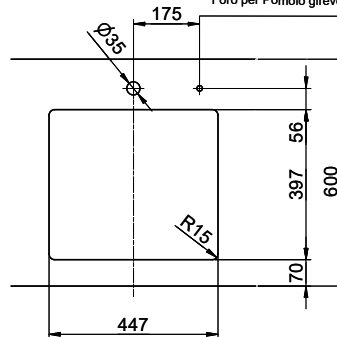

Linero LIO 45U Desino

Masse / Ausschnittkontur
Dimensions / contour de découpe
Dimensioni / contorno dell'apertura

Bohrung für Zug- und Druckknöpfe Ø14
Bohrung für Drehknopf Ø25

Trou pour boutons et Pousoirs de commande Ø14
Trou pour bouton rotatif Ø25