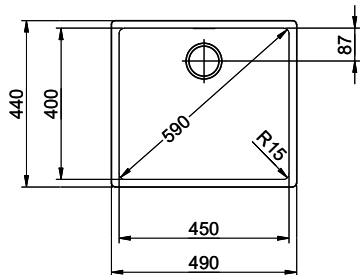

Linero LIO 45U Desino

Masse / Ausschnittkontur
Dimensions / contour de découpe
Dimensioni / contorno dell'apertura

Bohrung für Zug- und Druckknöpfe Ø14
Bohrung für Drehknopf Ø25
Trou pour boutons et Pousoirs de commande Ø14
Trou pour bouton rotatif Ø25
Foro per Pomelli tiranti e Pomelli pulsanti Ø14
Foro per Pomolo girevoli Ø25