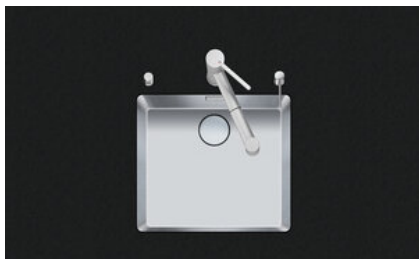

Linero LIO 45U

> Lien web

Type de montage
Éviers sous pierre

Modèle
LIO 45U

Matériel
Acier inox 18/10

No. d'article
10.105.226.00

Élément inférieur
50 cm

Soupape
3½" Extra plate Desino

Finition
Brossé

Prix en CHF
1'353.- hors TVA

Dimensions d'évier
450x400x175mm

Rayons d'angle
15 mm

Technologie de vidage et de trop-plein

Desino: Vidage recouvert avec grille inférieure - type M

Plaque de trop-plein basculante