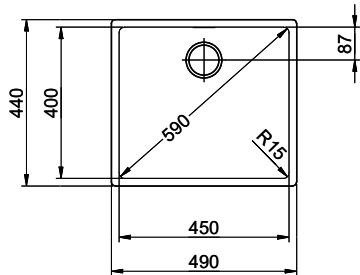

Linero LIO 45U Desino

Masse / Ausschnittkontur
Dimensions / contour de découpe
Dimensioni / contorno dell'apertura

Bohrung für Zug- und Druckknöpfe Ø14
Bohrung für Drehknopf Ø25

Trou pour boutons et Pousoirs de commande Ø14
Trou pour bouton rotatif Ø25