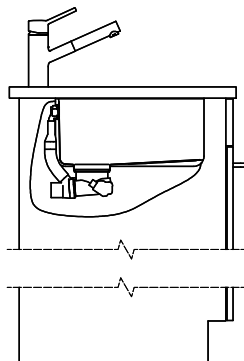

Linero LIO 45U Desino

Masse / Ausschnittkontur
Dimensions / contour de découpe
Dimensioni / contorno dell'apertura

Bohrung für Zug- und Druckknöpfe Ø14
Bohrung für Drehknopf Ø25
Trou pour boutons et Pousoirs de commande Ø14
Trou pour bouton rotatif Ø25
Foro per Pomelli tiranti e Pomelli pulsanti Ø14
Foro per Pomolo girevoli Ø25