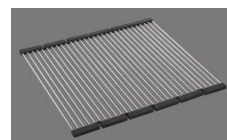

Description du produit

Le filtre d'évacuation Desino peut être lavé entier ou séparé au lave-vaisselle jusqu'à une température de 65°C maximum.

Accessoire

Accessoires en option

> Weblink
40.000.912.00 / CHF 106.-
Panier amovible, percé

> Weblink
40.001.138.00 / CHF 125.-
Inox Pad

> Weblink
40.002.008.00 / CHF 51.-
Maro tapis d'égouttage, Dark Grey

Pièces détachées

Retrouvez les références accessoires ici > Weblink

Linero LIO 45U Desino

Masse / Ausschnittkontur
 Dimensions / contour de découpe
 Dimensioni / contorno dell'apertura