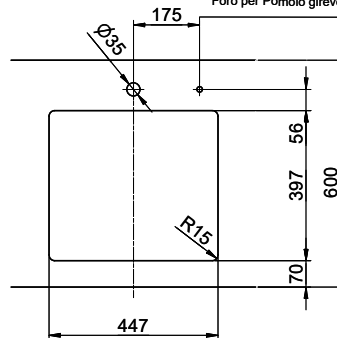

Bohrung für Zug- und Druckknöpfe Ø14
Bohrung für Drehknopf Ø25

Trou pour boutons et Pousoirs de commande Ø14
Trou pour bouton rotatif Ø25