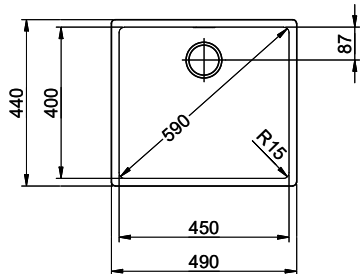

Linero LIO 45U Desino

Masse / Ausschnittkontur
Dimensions / contour de découpe
Dimensioni / contorno dell'apertura

SUTER

Bohrung für Zug- und Druckknöpfe Ø14
Bohrung für Drehknopf Ø25

Trou pour boutons et Pousoirs de commande Ø14
Trou pour bouton rotatif Ø25

Zeichn.Nr.:

Dok.Nr.: 00.01-23.0030.00.00

Index:

sam

12.09.2023