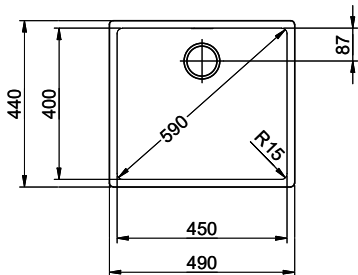

Bohrung für Zug- und Druckknöpfe Ø14
Bohrung für Drehknopf Ø25

Trou pour boutons et Pousoirs de commande Ø14
Trou pour bouton rotatif Ø25