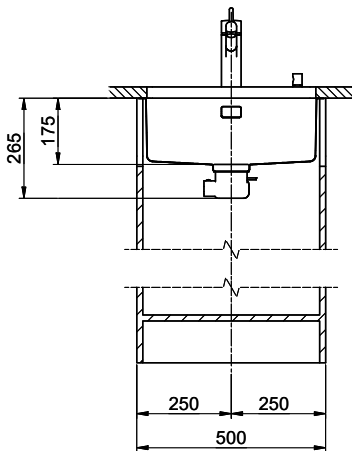

Bohrung für Zug- und Druckknöpfe Ø14
Bohrung für Drehknopf Ø25

Trou pour boutons et Pousoirs de commande Ø14
Trou pour bouton rotatif Ø25