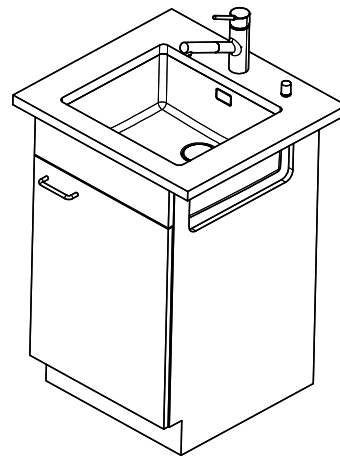

Linero LIO 45U Desino

Masse / Ausschnittkontur
Dimensions / contour de découpe
Dimensioni / contorno dell'apertura

SUTER

Bohrung für Zug- und Druckknöpfe Ø14
Bohrung für Drehknopf Ø25

Trou pour boutons et Pousoirs de commande Ø14
Trou pour bouton rotatif Ø25

Zeichn.Nr.:

Dok.Nr.: 00.01-23.0030.00.00

Index:

sam

12.09.2023