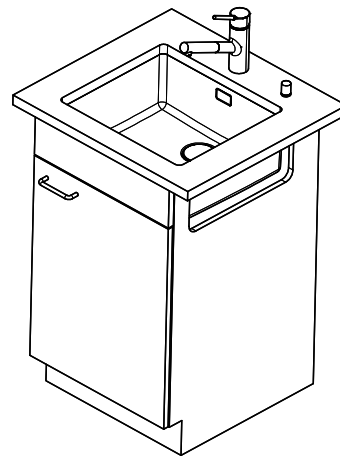

Bohrung für Zug- und Druckknöpfe Ø14
Bohrung für Drehknopf Ø25

Trou pour boutons et Pousoirs de commande Ø14
Trou pour bouton rotatif Ø25