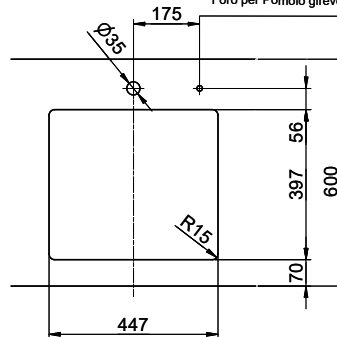

Linero LIO 45U Desino

Masse / Ausschnittkontur
Dimensions / contour de découpe
Dimensioni / contorno dell'apertura

SUTER

Bohrung für Zug- und Druckknöpfe Ø14
Bohrung für Drehknopf Ø25

Trou pour boutons et Pousoirs de commande Ø14
Trou pour bouton rotatif Ø25

Zeichn.Nr.:

Dok.Nr.: 00.01-23.0030.00.00

Index:

sam

12.09.2023