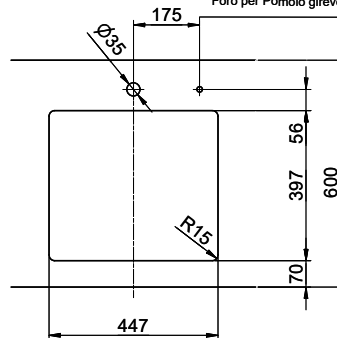

Linero LIO 45U Desino

Masse / Ausschnittkontur
Dimensions / contour de découpe
Dimensioni / contorno dell'apertura

Bohrung für Zug- und Druckknöpfe Ø14
Bohrung für Drehknopf Ø25

Trou pour boutons et Pousoirs de commande Ø14
Trou pour bouton rotatif Ø25