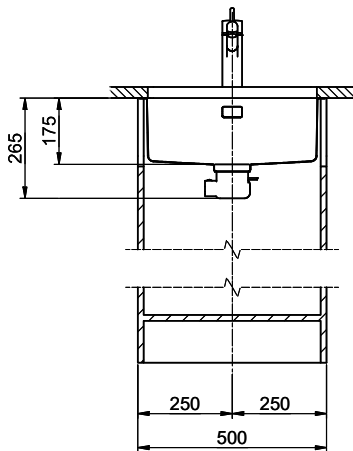

Linero LIO 45U Desino

Masse / Ausschnittkontur
Dimensions / contour de découpe
Dimensioni / contorno dell'apertura