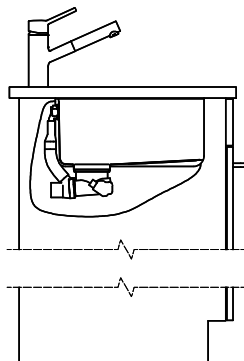

Linero LIO 45U Desino

Masse / Ausschnittkontur
Dimensions / contour de découpe
Dimensioni / contorno dell'apertura