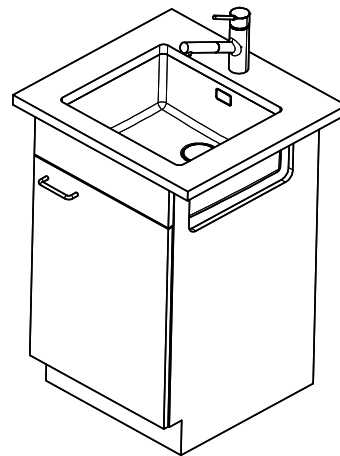

Linero LIO 45U Desino

Masse / Ausschnittkontur
Dimensions / contour de découpe
Dimensioni / contorno dell'apertura