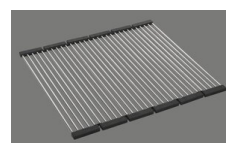

**Description du produit**

Le filtre d'évacuation Desino peut être lavé entier ou séparé au lave-vaisselle jusqu'à une température de 65°C maximum.

**Accessoire**

Accessoires en option

> Weblink  
40.000.912.00 / CHF 106.-  
Panier amovible, percé

> Weblink  
40.001.289.00 / CHF 106.-  
Panier amovible, non percé

> Weblink  
40.000.909.00 / CHF 151.-  
Planche à découper, en verre, blanc

> Weblink  
40.001.277.00 / CHF 151.-  
Planche à découper, synthétique