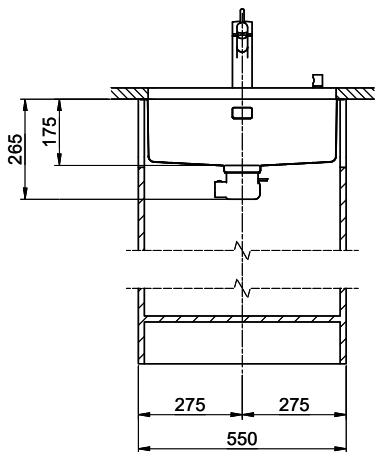

Bohrung für Zug- und Druckknöpfe Ø14
Bohrung für Drehknopf Ø25
Trou pour boutons et Pousoirs de commande Ø14
Trou pour bouton rotatif Ø25
Foro per Pomelli tiranti e Pomelli pulsanti Ø14
Foro per Pomolo girevoli Ø25