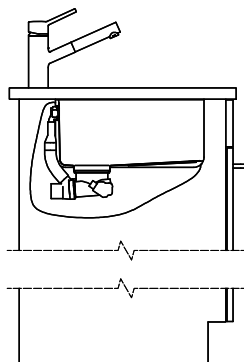

Bohrung für Zug- und Druckknöpfe Ø14
Bohrung für Drehknopf Ø25
Trou pour boutons et Pousoirs de commande Ø14
Trou pour bouton rotatif Ø25
Foro per Pomelli tiranti e Pomelli pulsanti Ø14
Foro per Pomolo girevoli Ø25