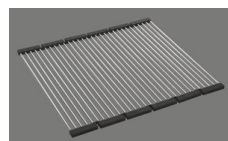

Description du produit

Le filtre d'évacuation Desino peut être lavé entier ou séparé au lave-vaisselle jusqu'à une température de 65°C maximum.

Accessoire

Accessoires en option

> Weblink
40.000.912.00 / CHF 106.-
Panier amovible, percé

> Weblink
40.001.289.00 / CHF 106.-
Panier amovible, non percé

> Weblink
40.000.909.00 / CHF 151.-
Planche à découper, en verre, blanc

> Weblink
40.001.277.00 / CHF 151.-
Planche à découper, synthétique