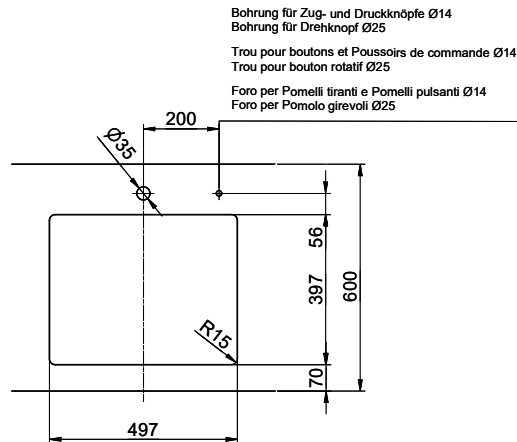

Bohrung für Zug- und Druckknöpfe Ø14
Bohrung für Drehknopf Ø25
Trou pour boutons et Pousoirs de commande Ø14
Trou pour bouton rotatif Ø25
Foro per Pomelli tiranti e Pomelli pulsanti Ø14
Foro per Pomolo girevoli Ø25