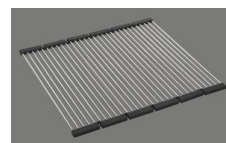

15 mm

Technologie de vidage et de trop-plein

Desino: Vidage recouvert avec grille inférieure - type M

Plaque de trop-plein basculante TouchFlow

Pré-montage du soupape

Pré-montage du soupape en usine

Distributeur - option de montage

Libre choix de positionnement

Technologie de vidage et de trop-plein**Bouton de commande y compris****Prix (au 09.05.26 / TVA non incl.)**

Modèle	Matériel	Soupape	No. d'article	Prix en CHF
Linero LIO 50U	Acier inox 18/10, Brossé	3½" Tipo Desino	10.105.551.00	1'376.- > Weblink
		3½" Extra plate Desino	10.105.229.00	1'376.- > Weblink
		3½" TouchFlow Desino	10.105.228.00	1'586.- > Weblink
		3½" eFlow Desino	10.105.227.00	1'701.- > Weblink

Description du produit

Le filtre d'évacuation Desino peut être lavé entier ou séparé au lave-vaisselle jusqu'à une température de 65°C maximum.

Accessoire

Accessoires en option

> Weblink
40.000.912.00 / CHF 106.-
Panier amovible, percé> Weblink
40.001.289.00 / CHF 106.-
Panier amovible, non percé> Weblink
40.000.909.00 / CHF 151.-
Planche à découper, en verre, blanc> Weblink
40.001.277.00 / CHF 151.-
Planche à découper, synthétique> Weblink
40.001.138.00 / CHF 125.-
Inox Pad> Weblink
40.002.008.00 / CHF 51.-
Maro tapis d'égouttage, Dark Grey**Pièces détachées**