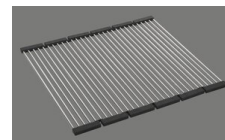

Description du produit

Le filtre d'évacuation Desino peut être lavé entier ou séparé au lave-vaisselle jusqu'à une température de 65°C maximum.

Accessoire

Accessoires en option

> Weblink
40.000.912.00 / CHF 106.-
Panier amovible, percé

> Weblink
40.001.289.00 / CHF 106.-
Panier amovible, non percé

> Weblink
40.000.909.00 / CHF 151.-
Planche à découper, en verre, blanc

> Weblink
40.001.277.00 / CHF 151.-
Planche à découper, synthétique