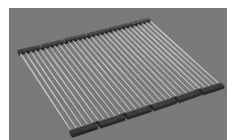

Description du produit

Le filtre d'évacuation Desino peut être lavé entier ou séparé au lave-vaisselle jusqu'à une température de 65°C maximum.

Accessoire

Accessoires en option

> Weblink
40.000.912.00 / CHF 106.-
Panier amovible, percé

> Weblink
40.001.289.00 / CHF 106.-
Panier amovible, non percé

> Weblink
40.000.909.00 / CHF 151.-
Planche à découper, en verre, blanc

> Weblink
40.001.277.00 / CHF 151.-
Planche à découper, synthétique