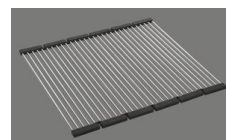

> Weblink
40.001.138.00 / CHF 125.-
Inox Pad