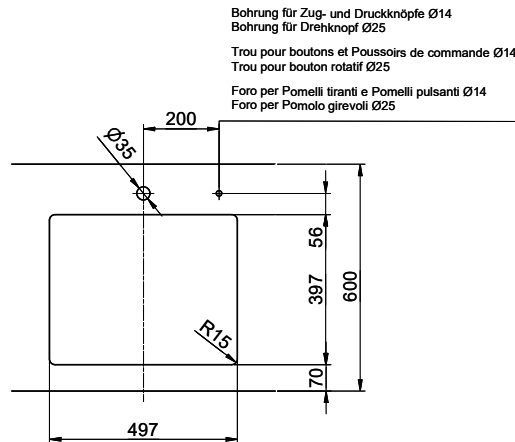

Linero LIO 50U

[> Lien web](#)

Élément inférieur 55 cm

Type de montage

Éviers sous pierre

Modèle

LIO 50U

Matériel

Brossé

Prix en CHF

1'376.- hors TVA

Dimensions d'évier

500x400x175mm

Rayons d'angle

15 mm

Technologie de vidage et de trop-plein

> Weblink
40.001.289.00 / CHF 106.-
Panier amovible, non percé

> Weblink
40.000.909.00 / CHF 151.-
Planche à découper, en verre, blanc

> Weblink
40.001.277.00 / CHF 151.-
Planche à découper, synthétique

> Weblink
40.001.138.00 / CHF 125.-
Inox Pad

> Weblink
40.002.008.00 / CHF 51.-
Maro tapis d'égouttage, Dark Grey

Pièces détachées

Retrouvez les références accessoires ici > Weblink

Bohrung für Zug- und Druckknöpfe Ø14
 Bohrung für Drehknopf Ø25
 Trou pour boutons et Pousoirs de commande Ø14
 Trou pour bouton rotatif Ø25
 Foro per Pomelli tiranti e Pomelli pulsanti Ø14
 Foro per Pomolo girevoli Ø25