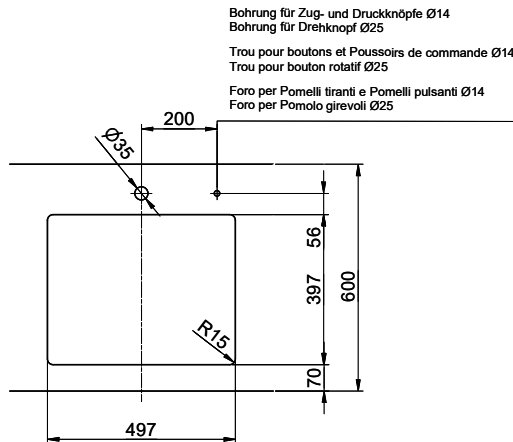

Bohrung für Zug- und Druckknöpfe Ø14
Bohrung für Drehknopf Ø25
Trou pour boutons et Pousoirs de commande Ø14
Trou pour bouton rotatif Ø25
Foro per Pomelli tiranti e Pomelli pulsanti Ø14
Foro per Pomolo girevoli Ø25