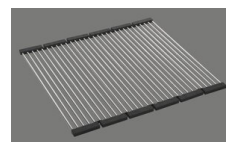

> Weblink  
40.001.277.00 / CHF 151.-  
Planche à découper, synthétique

> Weblink  
40.001.138.00 / CHF 125.-  
Inox Pad

> Weblink  
40.002.008.00 / CHF 51.-  
Maro tapis d'égouttage, Dark Grey

**Pièces détachées**