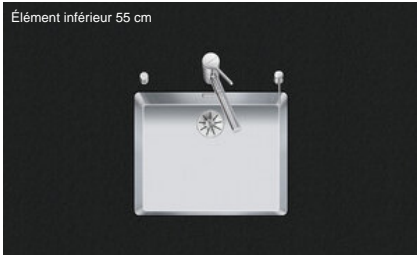

## Linero LIO 50U

[> Lien web](#)

Élément inférieur 55 cm

**Type de montage**

Éviers sous pierre

**Modèle**

LIO 50U

**Matériel**

Acier inox 18/10

**No. d'article**

10.105.553.00

**Élément inférieur**

55 cm

**Soupape**

3½" Extra plate

**Finition**

Brossé

**Prix en CHF**

1'236.- hors TVA

**Dimensions d'évier**

500x400x175mm

**Rayons d'angle**

15 mm

**Technologie de vidage et de trop-plein**