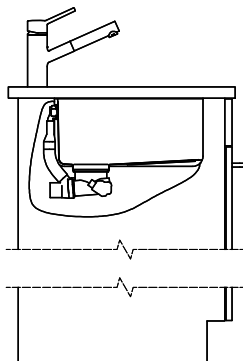

Bohrung für Zug- und Druckknöpfe Ø14
Bohrung für Drehknopf Ø25
Trou pour boutons et Pousoirs de commande Ø14
Trou pour bouton rotatif Ø25
Foro per Pomelli tiranti e Pomelli pulsanti Ø14
Foro per Pomolo girevoli Ø25