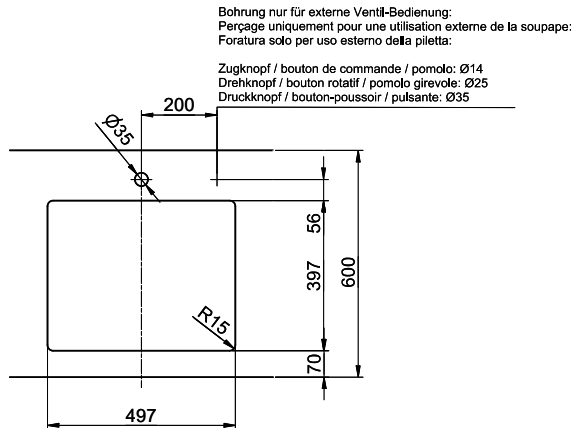

Linero LIO 50U Desino

Masse / Ausschnittkontur
Dimensions / contour de découpe
Dimensioni / contorno dell'apertura