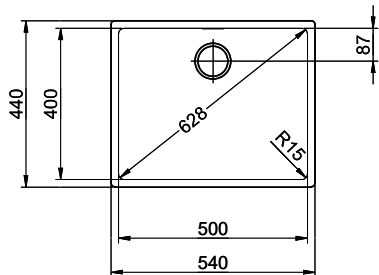

Linero LIO 50U Desino

Masse / Ausschnittkontur
Dimensions / contour de découpe
Dimensioni / contorno dell'apertura