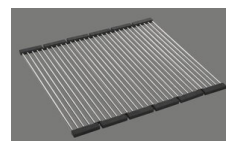

Description du produit

Le filtre d'évacuation Desino peut être lavé entier ou séparé au lave-vaisselle jusqu'à une température de 65°C maximum.

Accessoire

Accessoires en option

> Weblink
40.000.912.00 / CHF 106.-
Panier amovible, percé

> Weblink
40.001.289.00 / CHF 106.-
Panier amovible, non percé

> Weblink
40.000.909.00 / CHF 151.-
Planche à découper, en verre, blanc

> Weblink
40.001.277.00 / CHF 151.-
Planche à découper, synthétique