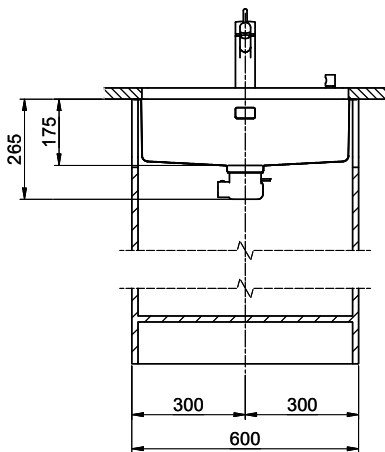

Linero LIO 55U Desino

Masse / Ausschnittkontur
Dimensions / contour de découpe
Dimensioni / contorno dell'apertura

Bohrung für Zug- und Druckknöpfe Ø14
Bohrung für Drehknopf Ø25
Trou pour boutons et Pousoirs de commande Ø14
Trou pour bouton rotatif Ø25
Foro per Pomelli tiranti e Pomelli pulsanti Ø14
Foro per Pomolo girevoli Ø25