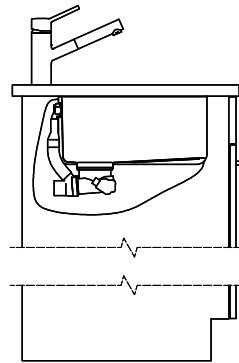

Linero LIO 55U Desino

Masse / Ausschnittkontur
Dimensions / contour de découpe
Dimensioni / contorno dell'apertura

Bohrung für Zug- und Druckknöpfe Ø14
Bohrung für Drehknopf Ø25
Trou pour boutons et Pousoirs de commande Ø14
Trou pour bouton rotatif Ø25
Foro per Pomelli tiranti e Pomelli pulsanti Ø14
Foro per Pomolo girevoli Ø25