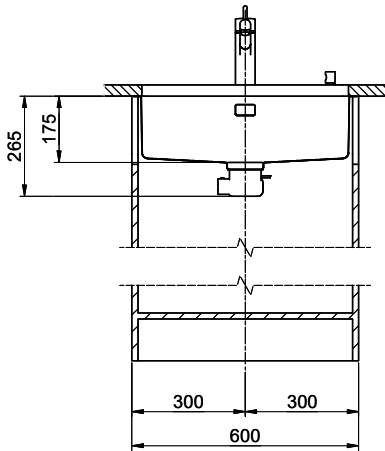

Linero LIO 55U Desino

Masse / Ausschnittkontur
Dimensions / contour de découpe
Dimensioni / contorno dell'apertura

Bohrung für Zug- und Druckknöpfe Ø14
Bohrung für Drehknopf Ø25
Trou pour boutons et Pousoirs de commande Ø14
Trou pour bouton rotatif Ø25
Foro per Pomelli tiranti e Pomelli pulsanti Ø14
Foro per Pomolo girevoli Ø25