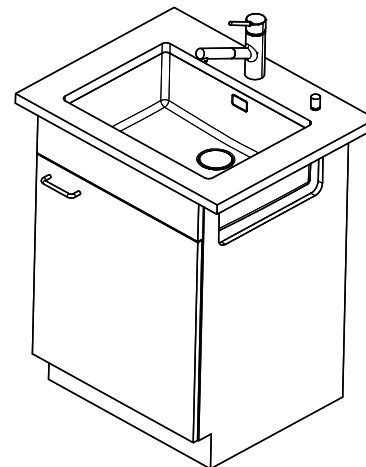

Linero LIO 55U Desino

Masse / Ausschnittkontur
Dimensions / contour de découpe
Dimensioni / contorno dell'apertura

Bohrung für Zug- und Druckknöpfe Ø14
Bohrung für Drehknopf Ø25
Trou pour boutons et Pousoirs de commande Ø14
Trou pour bouton rotatif Ø25
Foro per Pomelli tiranti e Pomelli pulsanti Ø14
Foro per Pomolo girevoli Ø25