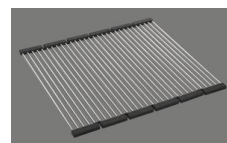

Description du produit

Le filtre d'évacuation Desino peut être lavé entier ou séparé au lave-vaisselle jusqu'à une température de 65°C maximum.

Accessoire

Accessoires en option

> Weblink
40.000.912.00 / CHF 106.-
Panier amovible, percé

> Weblink
40.001.138.00 / CHF 125.-
Inox Pad

> Weblink
40.002.008.00 / CHF 51.-
Maro tapis d'égouttage, Dark Grey

Pièces détachées

Retrouvez les références accessoires ici [> Weblink](#)

Linero LIO 55U Desino