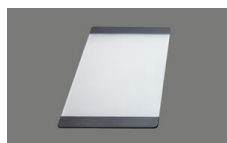

> Weblink
40.000.909.00 / CHF 151.-
Planche à découper, en verre, blanc