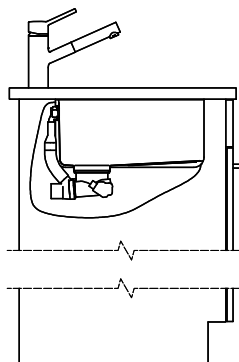

Linero LIO 55U Desino

Masse / Ausschnittkontur
Dimensions / contour de découpe
Dimensioni / contorno dell'apertura

Bohrung für Zug- und Druckknöpfe Ø14
Bohrung für Drehknopf Ø25
Trou pour boutons et Pousoirs de commande Ø14
Trou pour bouton rotatif Ø25
Foro per Pomelli tiranti e Pomelli pulsanti Ø14
Foro per Pomolo girevoli Ø25