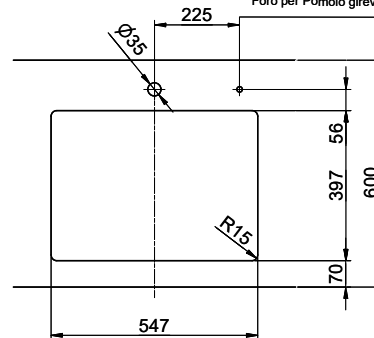

Linero LIO 55U Desino

Masse / Ausschnittkontur
Dimensions / contour de découpe
Dimensioni / contorno dell'apertura

Bohrung für Zug- und Druckknöpfe Ø14
Bohrung für Drehknopf Ø25
Trou pour boutons et Pousoirs de commande Ø14
Trou pour bouton rotatif Ø25
Foro per Pomelli tiranti e Pomelli pulsanti Ø14
Foro per Pomolo girevoli Ø25