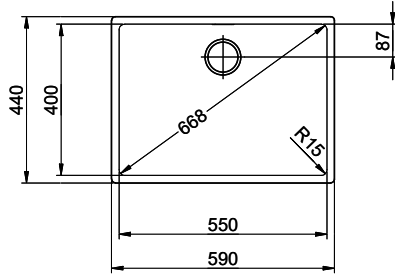

Linero LIO 55U Desino

Masse / Ausschnittkontur
Dimensions / contour de découpe
Dimensioni / contorno dell'apertura

Bohrung für Zug- und Druckknöpfe Ø14
Bohrung für Drehknopf Ø25
Trou pour boutons et Pousoirs de commande Ø14
Trou pour bouton rotatif Ø25
Foro per Pomelli tiranti e Pomelli pulsanti Ø14
Foro per Pomolo girevoli Ø25