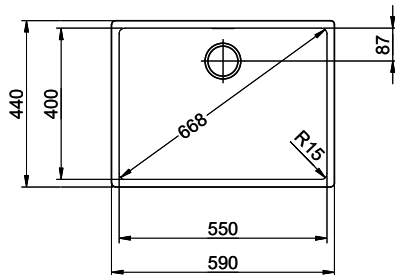

Linero LIO 55U Desino

Masse / Ausschnittkontur
Dimensions / contour de découpe
Dimensioni / contorno dell'apertura

Bohrung für Zug- und Druckknöpfe Ø14
Bohrung für Drehknopf Ø25
Trou pour boutons et Pousoirs de commande Ø14
Trou pour bouton rotatif Ø25
Foro per Pomelli tiranti e Pomelli pulsanti Ø14
Foro per Pomolo girevoli Ø25