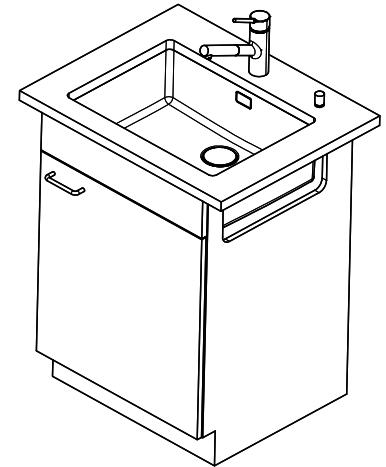

Linero LIO 55U Desino

Masse / Ausschnittkontur
Dimensions / contour de découpe
Dimensioni / contorno dell'apertura

Bohrung für Zug- und Druckknöpfe Ø14
Bohrung für Drehknopf Ø25
Trou pour boutons et Pousoirs de commande Ø14
Trou pour bouton rotatif Ø25
Foro per Pomelli tiranti e Pomelli pulsanti Ø14
Foro per Pomolo girevoli Ø25