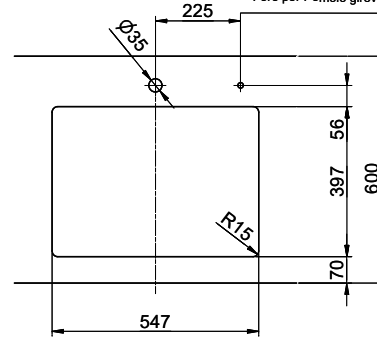

Linero LIO 55U Desino

Masse / Ausschnittkontur
Dimensions / contour de découpe
Dimensioni / contorno dell'apertura

Bohrung für Zug- und Druckknöpfe Ø14
Bohrung für Drehknopf Ø25
Trou pour boutons et Pousoirs de commande Ø14
Trou pour bouton rotatif Ø25
Foro per Pomelli tiranti e Pomelli pulsanti Ø14
Foro per Pomolo girevoli Ø25