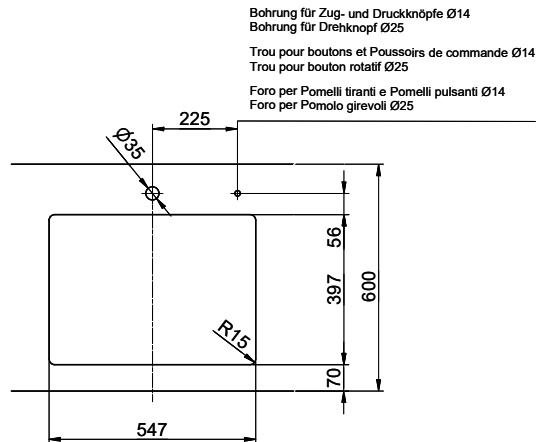

Bohrung für Zug- und Druckknöpfe Ø14
Bohrung für Drehknopf Ø25
Trou pour boutons et Pousoirs de commande Ø14
Trou pour bouton rotatif Ø25
Foro per Pomelli tiranti e Pomelli pulsanti Ø14
Foro per Pomolo girevoli Ø25