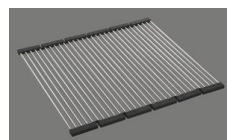

## Accessoires en option

> Weblink  
40.000.912.00 / CHF  
106.-  
Panier amovible, percé

> Weblink  
40.001.289.00 / CHF  
106.-  
Panier amovible, non percé

> Weblink  
40.000.909.00 / CHF  
151.-  
Planche à découper, en verre, blanc

> Weblink  
40.001.277.00 / CHF  
151.-  
Planche à découper, synthétique

> Weblink  
40.001.138.00 / CHF  
125.-  
Inox Pad

> Weblink  
40.002.008.00 / CHF 51.-  
Maro tapis d'égouttage, Dark Grey