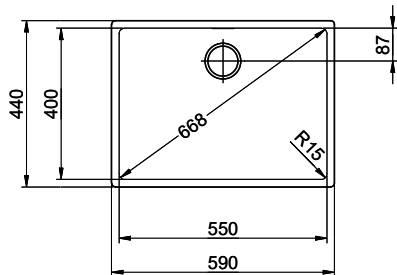

Bohrung für Zug- und Druckknöpfe Ø14
Bohrung für Drehknopf Ø25
Trou pour boutons et Pousoirs de commande Ø14
Trou pour bouton rotatif Ø25
Foro per Pomelli tiranti e Pomelli pulsanti Ø14
Foro per Pomolo girevoli Ø25