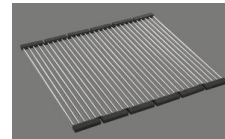

> Weblink
40.001.277.00 / CHF 151.-
Planche à découper, synthétique

> Weblink
40.001.138.00 / CHF 125.-
Innox Pad

> Weblink
40.002.008.00 / CHF 51.-
Maro tapis d'égouttage, Dark Grey

Pièces détachées

Retrouvez les références accessoires ici > [Weblink](#)