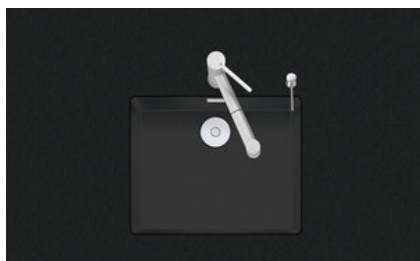

Linero LIO CD 50U/1

> Lien web

Type de montage
Éviers sous pierre

Modèle
LIO CD 50U/1

Matériel
Cristadur

No. d'article
10.105.560.00

Élément inférieur
60 cm

Soupape
3½" Tipo Desino

Couleur
Puro

Prix en CHF
1'369.- hors TVA

Dimensions d'évier
500x400x165mm

Rayons d'angle
15 mm

Technologie de vidage et de trop-plein

Tipo Desino: Vidage recouvert avec grille inférieure - type M, pour éviers en granite