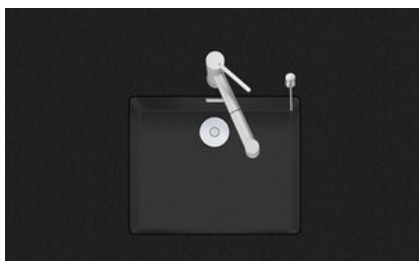

Linero LIO CD 50U/1

[> Lien web](#)**Type de montage**
Éviers sous pierre**Modèle**
LIO CD 50U/1**Matériel**
Cristadur**No. d'article**
10.105.560.00**Élément inférieur**
60 cm**Soupape**
3½" Tipo Desino**Couleur**
Puro**Prix en CHF**
1'369.- hors TVA**Dimensions d'évier**
500x400x165mm**Rayons d'angle**
15 mm**Technologie de vidage et de trop-plein**

Tipo Desino: Vidage recouvert avec grille inférieure - type M, pour éviers en granite

Plaque de trop-plein basculante pour éviers en granite

Pré-montage du soupape

Pré-montage du soupape en usine

Distributeur - option de montage

Libre choix de positionnement

Technologie de vidage et de trop-plein**Bouton de commande y compris****Prix** (au 22.06.26 / TVA non incl.)

Modèle	Matériel	Soupape	No. d'article	Prix en CHF
Linero LIO CD 50U/1 Puro	Cristadur, Puro	3½" Tipo Desino	10.105.560.00	1'369.- > Weblink
		3½" Extra plate Desino	10.105.283.00	1'369.- > Weblink
		3½" TouchFlow Desino	10.105.282.00	1'579.- > Weblink