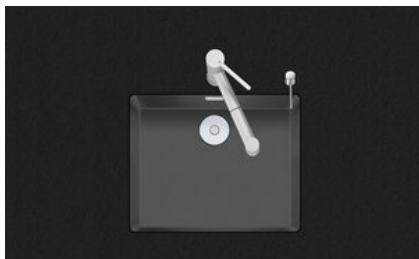

Linero LIO CD 50U/1

> Lien web

**Type de montage**  
Éviers sous pierre

**Modèle**  
LIO CD 50U/1

**Matériel**  
Cristadur

**No. d'article**  
10.105.568.00

**Élément inférieur**  
60 cm

**Soupape**  
3½" Tipo Desino

**Couleur**  
Stone

**Prix en CHF**  
1'369.- hors TVA

**Dimensions d'évier**  
500x400x165mm

**Rayons d'angle**  
15 mm

Technologie de vidage et de trop-plein

Tipo Desino: Vidage recouvert avec grille inférieure - type M, pour éviers en granite