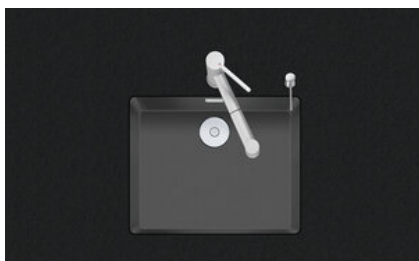

Linero LIO CD 50U/1

[> Lien web](#)**Type de montage**
Éviers sous pierre**Modèle**
LIO CD 50U/1**Matériel**
Cristadur**No. d'article**
10.105.568.00**Élément inférieur**
60 cm**Soupape**
3½" Tipo Desino**Couleur**
Stone**Prix en CHF**
1'369.- hors TVA**Dimensions d'évier**
500x400x165mm**Rayons d'angle**
15 mm**Technologie de vidage et de trop-plein**

Tipo Desino: Vidage recouvert avec grille inférieure - type M, pour éviers en granite

Plaque de trop-plein basculante pour éviers en granite

Pré-montage du soupape

Pré-montage du soupape en usine

Distributeur - option de montage

Libre choix de positionnement

Technologie de vidage et de trop-plein**Bouton de commande y compris****Prix (au 29.06.26 / TVA non incl.)**

Modèle	Matériel	Soupape	No. d'article	Prix en CHF
Linero LIO CD 50U/1 Stone	Cristadur, Stone	3½" Tipo Desino	10.105.568.00	1'369.- > Weblink
		3½" Extra plate	10.105.295.00	1'369.- > Weblink
		3½" TouchFlow Desino	10.105.294.00	1'579.- > Weblink