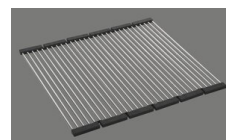

> Weblink
40.001.138.00 / CHF 125.-
Inox Pad