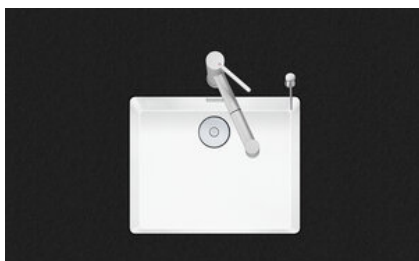

Linero LIO CD 50U/1

[> Lien web](#)

Type de montage
Éviers sous pierre

Modèle
LIO CD 50U/1

Matériel
Cristadur

No. d'article
10.105.572.00

Élément inférieur
60 cm

Soupape
3½" Tipo Desino

Couleur
Polaris

Prix en CHF
1'369.- hors TVA

Dimensions d'évier
500x400x165mm

Rayons d'angle
15 mm

Technologie de vidage et de trop-plein

Tipo Desino: Vidage recouvert avec grille inférieure - type M, pour éviers en granite