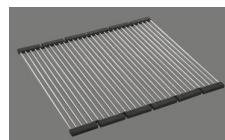

> Weblink
40.001.138.00 / CHF 125.-
Inox Pad