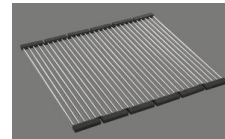

> Weblink
40.001.138.00 / CHF 125.-
Inox Pad