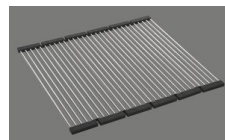

> Weblink
40.001.138.00 / CHF 125.-
Inox Pad