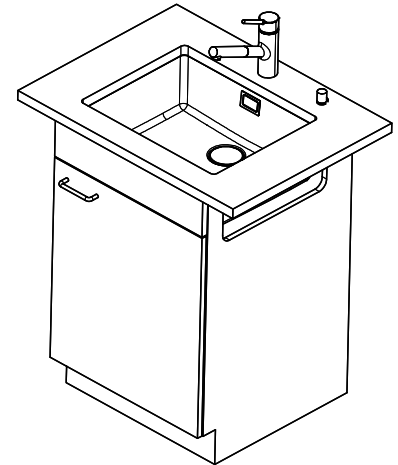

Bohrung für Zug- und Druckknöpfe Ø14
Bohrung für Drehknopf Ø25
Trou pour boutons et Pousoirs de commande Ø14
Trou pour bouton rotatif Ø25
Foro per Pomelli tiranti e Pomelli pulsanti Ø14
Foro per Pomolo girevoli Ø25