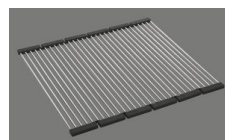

> Weblink
40.001.138.00 / CHF 125.-
Inox Pad