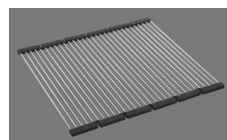

> Weblink
40.001.138.00 / CHF 125.-
Inox Pad