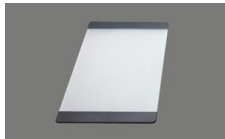

> Weblink
40.000.909.00 / CHF 151.-
Planche à découper, en verre, blanc