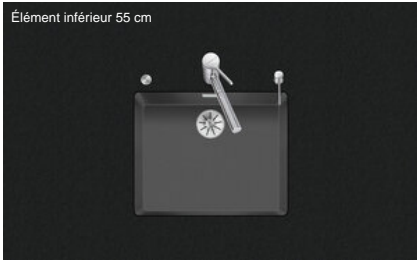

## Linero LIO CD 50U/2

[> Lien web](#)

Éléments inférieurs 55 cm

### Type de montage

Éviers sous pierre