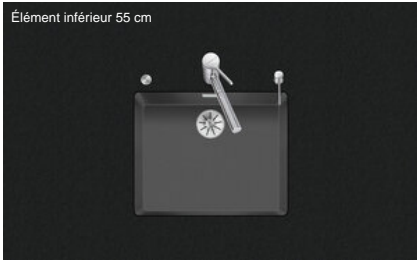

Linero LIO CD 50U/2

[> Lien web](#)

Éléments inférieurs 55 cm

Type de montage

Éviers sous pierre

Modèle

LIO CD 50U/2

Matériel