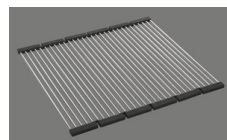

Accessoire

Accessoires en option

> Weblink
40.000.912.00 / CHF 106.-
Panier amovible, percé

> Weblink
40.001.289.00 / CHF 106.-
Panier amovible, non percé

> Weblink
40.001.277.00 / CHF 151.-
Planche à découper, synthétique

> Weblink
40.000.909.00 / CHF 151.-
Planche à découper, en verre, blanc

> Weblink
40.001.138.00 / CHF 125.-
Inox Pad

> Weblink
40.001.509.00 / CHF 29.-
Set de nettoyage Easy Care pour éviers en granite

Bohrung für Zug- und Druckknöpfe Ø14
 Bohrung für Drehknopf Ø25
 Trou pour boutons et Pousoirs de commande Ø14
 Trou pour bouton rotatif Ø25
 Foro per Pomelli tiranti e Pomelli pulsanti Ø14
 Foro per Pomolo girevoli Ø25