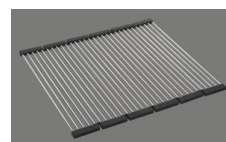

> Weblink
40.001.138.00 / CHF 125.-
Innox Pad