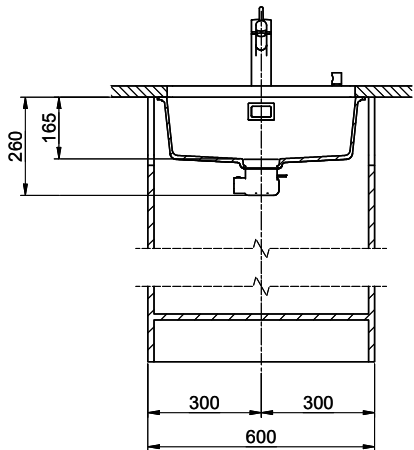

Bohrung für Zug- und Druckknöpfe Ø14
Bohrung für Drehknopf Ø25
Trou pour boutons et Pousoirs de commande Ø14
Trou pour bouton rotatif Ø25
Foro per Pomelli tiranti e Pomelli pulsanti Ø14
Foro per Pomolo girevoli Ø25