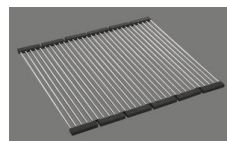

> Weblink
40.001.138.00 / CHF 125.-
Inox Pad