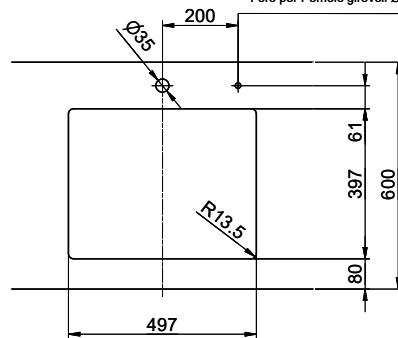

Bohrung für Zug- und Druckknöpfe Ø14
Bohrung für Drehknopf Ø25
Trou pour boutons et Pousoirs de commande Ø14
Trou pour bouton rotatif Ø25
Foro per Pomelli tiranti e Pomelli pulsanti Ø14
Foro per Pomolo girevoli Ø25