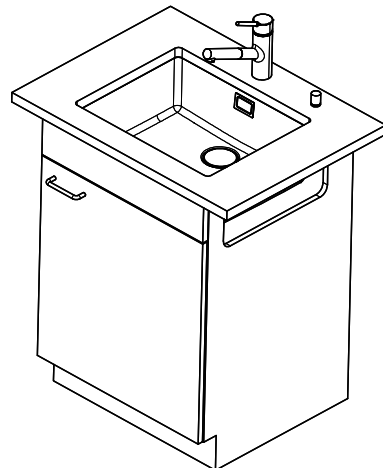

Bohrung für Zug- und Druckknöpfe Ø14
Bohrung für Drehknopf Ø25
Trou pour boutons et Pousoirs de commande Ø14
Trou pour bouton rotatif Ø25
Foro per Pomelli tiranti e Pomelli pulsanti Ø14
Foro per Pomolo girevoli Ø25