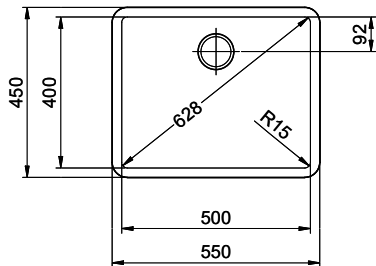

Bohrung für Zug- und Druckknöpfe Ø14
Bohrung für Drehknopf Ø25
Trou pour boutons et Pousoirs de commande Ø14
Trou pour bouton rotatif Ø25
Foro per Pomelli tiranti e Pomelli pulsanti Ø14
Foro per Pomolo girevoli Ø25