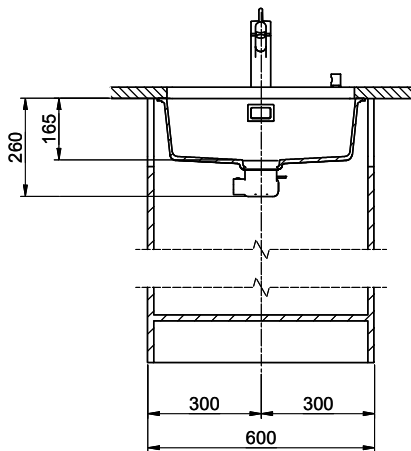

Bohrung für Zug- und Druckknöpfe Ø14
Bohrung für Drehknopf Ø25
Trou pour boutons et Pousoirs de commande Ø14
Trou pour bouton rotatif Ø25
Foro per Pomelli tiranti e Pomelli pulsanti Ø14
Foro per Pomolo girevoli Ø25