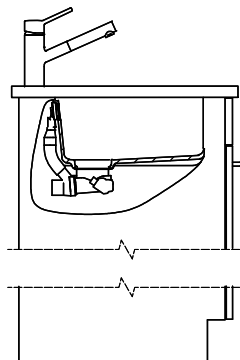

Bohrung für Zug- und Druckknöpfe Ø14
Bohrung für Drehknopf Ø25
Trou pour boutons et Pousoirs de commande Ø14
Trou pour bouton rotatif Ø25
Foro per Pomelli tiranti e Pomelli pulsanti Ø14
Foro per Pomolo girevoli Ø25