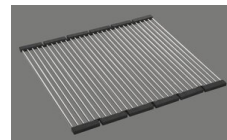

> Weblink
40.001.138.00 / CHF 125.-
Inox Pad