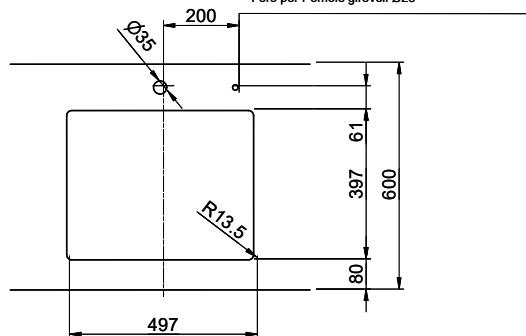

Bohrung für Zug- und Druckknöpfe Ø14
Bohrung für Drehknopf Ø25
Trou pour boutons et Pousoirs de commande Ø14
Trou pour bouton rotatif Ø25
Foro per Pomelli tiranti e Pomelli pulsanti Ø14
Foro per Pomolo girevoli Ø25