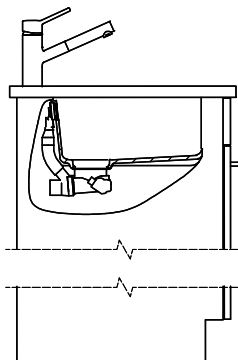

Bohrung für Zug- und Druckknöpfe Ø14
Bohrung für Drehknopf Ø25
Trou pour boutons et Pousoirs de commande Ø14
Trou pour bouton rotatif Ø25
Foro per Pomelli tiranti e Pomelli pulsanti Ø14
Foro per Pomolo girevoli Ø25