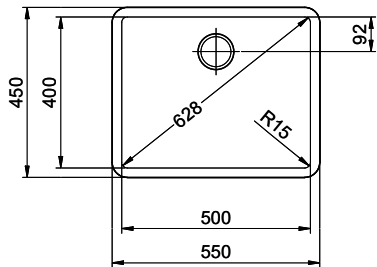

Bohrung für Zug- und Druckknöpfe Ø14
Bohrung für Drehknopf Ø25
Trou pour boutons et Pousoirs de commande Ø14
Trou pour bouton rotatif Ø25
Foro per Pomelli tiranti e Pomelli pulsanti Ø14
Foro per Pomolo girevoli Ø25