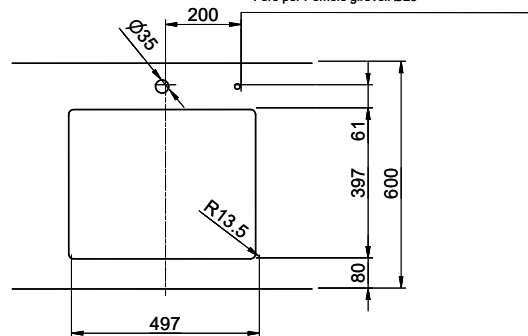

Bohrung für Zug- und Druckknöpfe Ø14
Bohrung für Drehknopf Ø25
Trou pour boutons et Pousoirs de commande Ø14
Trou pour bouton rotatif Ø25
Foro per Pomelli tiranti e Pomelli pulsanti Ø14
Foro per Pomolo girevoli Ø25