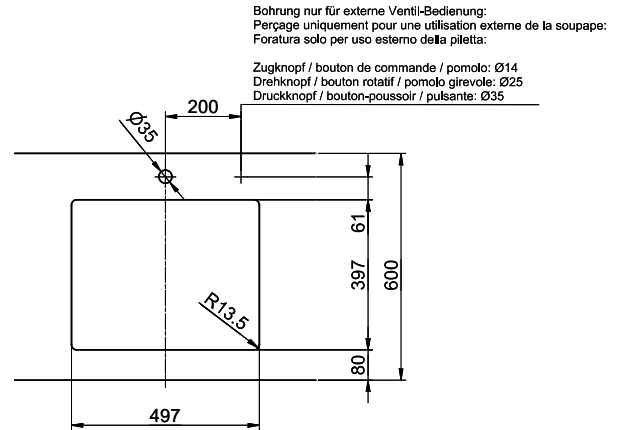

Bohrung nur für externe Ventil-Bedienung:
Perçage uniquement pour une utilisation externe de la soupape:
Foratura solo per uso esterno della piletta.