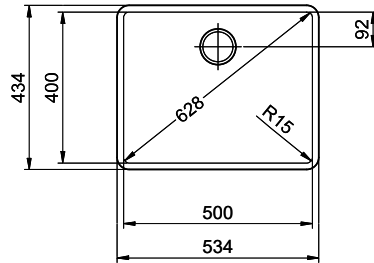

Bohrung nur für externe Ventil-Bedienung:
Perçage uniquement pour une utilisation externe de la soupape:
Foratura solo per uso esterno della piletta.