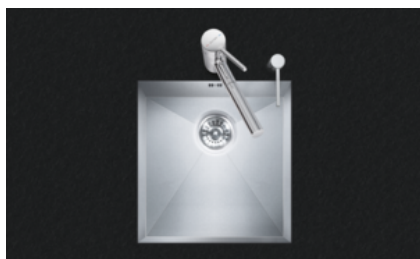

Gastro MaXX MGM 1U, dimensions spécifiques du client

[> Lien web](#)**Type de montage**

Éviers sous pierre

Modèle

MGM 1U, dimensions spécifiques du client

Matériel

Acier inox 18/10

No. d'article

29.001.296.00

Soupape

3½" A panier bouchon

Finition

Lisse

Prix en CHF

2'349.- hors TVA

Dimensions d'évier

0x0x0mm

Rayons d'angle

0 mm

Pré-montage du soupape

Montage de la soupape en usine

**Bouton de commande y
compris****Prix** (au 06.05.26 / TVA non incl.)

Modèle	Matériel	Soupape	No. d'article	Prix en CHF	
Gastro MaXX MGM, dimensions sp...	Acier inox 18/10, Lisse	3½" A panier bouchon	29.001.296.00	2'349.-	> Weblink
		3½" Extra plate	29.001.295.00	2'390.-	> Weblink
		3½" A panier bouchon	29.001.298.00	3'090.-	> Weblink
		3½" Extra plate	29.001.297.00	3'131.-	> Weblink

Description du produit

Dimensions spécifiques du client, sans droit de restitution

Dimension de l'évier en mm:

- B/L: 160-550

- L/L: 250-500

- T/P: 120-230

Pour toute commande Gastro MaXX MGM, veuillez utiliser le formulaire de commande électronique sous Téléchargements.