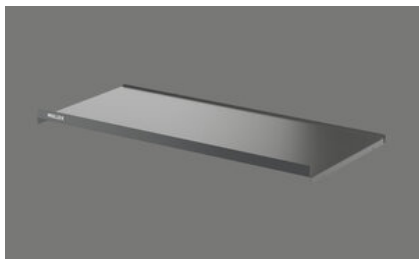

Müllex X-Line couvercle X80 Basic[> Lien web](#)**No. d'article**
40.002.260.00**Prix en CHF**
72.- hors TVA**Description du produit**

Müllex X-Line Basic couvercle métallique pour système de tri des déchets dans meuble de 800 mm de largeur.
L 754 x P 362 x H 43 mm, anthracite, métal