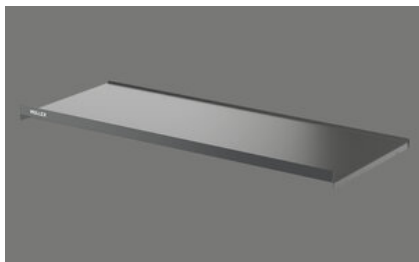

Müllex X-Line couvercle X90 Basic[> Lien web](#)**No. d'article**
40.002.261.00**Prix en CHF**
72.- hors TVA**Description du produit**

Müllex X-Line Basic couvercle métallique pour système de tri des déchets dans meuble de 900 mm de largeur.
L 854 x P 362 x H 43 mm, anthracite, métal