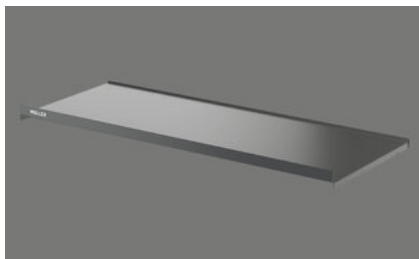

**Müllex X-Line couvercle X90 Basic**[> Lien web](#)**No. d'article**  
40.002.261.00**Prix en CHF**  
72.- hors TVA**Description du produit**

Müllex X-Line Basic couvercle métallique pour système de tri des déchets dans meuble de 900 mm de largeur.  
L 854 x P 362 x H 43 mm, anthracite, métal