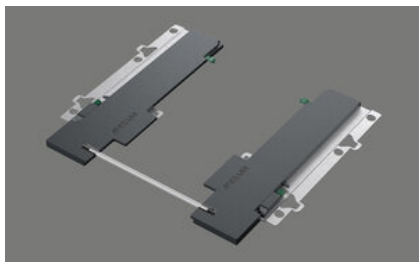

Müllex X-Line Ouverture par pression

> Lien web

**No. d'article**  
40.002.933.00

**Prix en CHF**  
69.- hors TVA