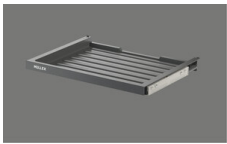

Müllex X-Line Set X50 M35 Basic[> Lien web](#)**No. d'article**
40.002.273.00**Prix en CHF**
179.- hors TVA**Description du produit**

Müllex X-Line Set X50 M35 Basic, composé de
Tiroir Basic 500 mm, 80.41.201 +
Collecteur de déchets X45 M35, 80.51.102
Système pour glissières de tiroirs existantes, meuble de 500 mm de largeur
Hauteur d'installation M, 367 mm

No. du producteur 80.50.203

Accessoire

Accessoires inclus

> Weblink
40.002.255.00 / CHF
179.-
Müllex X-Line tiroir X50
Basic

> Weblink
40.002.263.00 / CHF
179.-
Müllex X-Line récipient
X45 M35