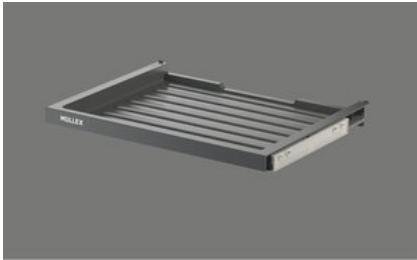

Müllex X-Line tiroir X50 Basic[> Lien web](#)**No. d'article**
40.002.255.00**Prix en CHF**
35.- hors TVA**Description du produit**

Müllex X-Line tiroir Basic pour système de tri des déchets dans meuble de 500 mm de largeur.
L 454 x P 358 x H 50 mm, anthracite, plastique