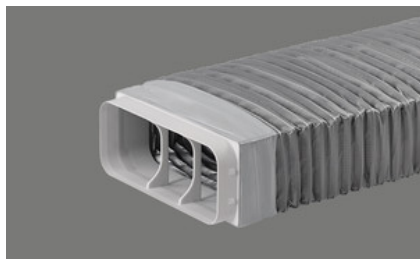

P-RBFLEX Système 150 Coude avec gaine souple

[> Lien web](#)

No. d'article
40.002.781.00

Prix en CHF
79.- hors TVA

Description du produit

Naber Prime flow Système de conduits d'extraction Coude de conduit avec canal flexible en plastique

planification: Pour raccorder Naber Prime flow (raccord 222 x 89 mm) à BORA Ecotube (raccord 245 x 89 mm), un adaptateur (P-BA 150, 40.002.806.00) est disponible / à commander