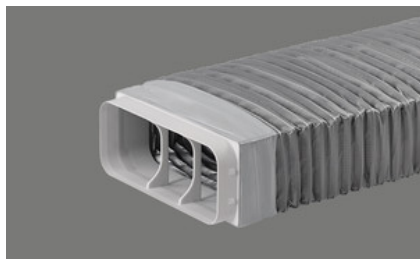

**P-RBFLEX Système 150 Coude avec gaine souple**

[> Lien web](#)

**No. d'article**  
40.002.781.00

**Prix en CHF**  
79.- hors TVA

**Description du produit**

Naber Prime flow Système de conduits d'extraction Coude de conduit avec canal flexible en plastique

**planification:** Pour raccorder Naber Prime flow (raccord 222 x 89 mm) à BORA Ecotube (raccord 245 x 89 mm), un adaptateur (P-BA 150, 40.002.806.00) est disponible / à commander