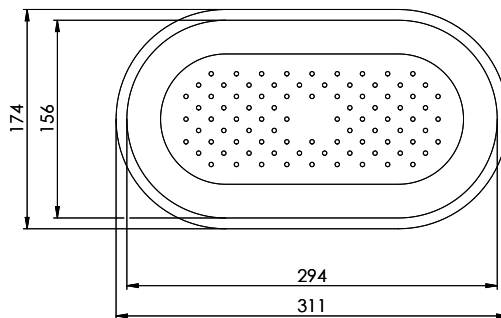

Comfort C 16 Resteschale Kunststoff