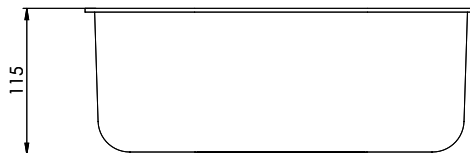

Comfort C 16 Resteschale Kunststoff