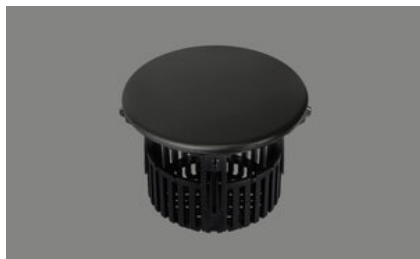

Panier pour soupape Desino, Type M, noir mat[> Lien web](#)**No. d'article**
40.002.830.00**Prix en CHF**
148.- hors TVA**Description du produit**

Panier pour soupape Tipo Desino, sFlow type M, inox avec revêtement DEC, noir mat, dimension Ø 90 x 66/75 mm, pour Linero Cristadur

Le Desino peut être lavé entier ou séparé au lave-vaisselle jusqu'à une température de 65°C maximum.