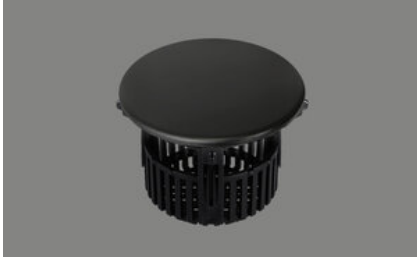

**Panier pour soupape Desino, Type M, noir mat**[> Lien web](#)**No. d'article**  
40.002.830.00**Prix en CHF**  
148.- hors TVA**Description du produit**

Panier pour soupape Tipo Desino, sFlow type M, inox avec revêtement DEC, noir mat, dimension Ø 90 x 66/75 mm, pour Linero Cristadur

Le Desino peut être lavé entier ou séparé au lave-vaisselle jusqu'à une température de 65°C maximum.