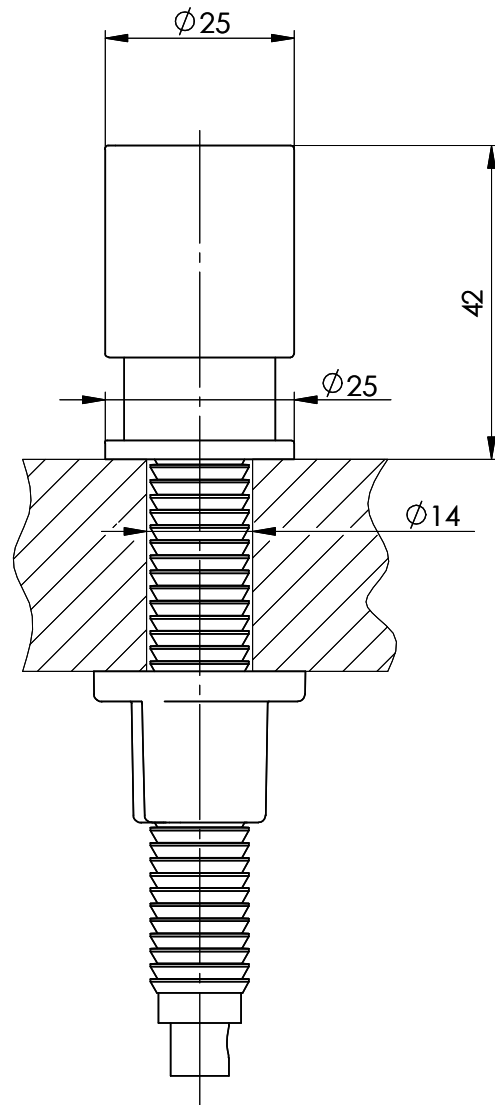

1

2

3

4

Suter Inox AG
Schachenstrasse 20
CH-5116 Schinznach-Bad
Tel. +41 56 463 63 33
Fax +41 56 463 63 30
E-Mail: suter@suter.ch

Zugknopf Pinocchio

SUTER

inox technik

A

B

C

D

E

F

Für dieses Dokument und den darin dargestellten Gegenstand behalten wir uns alle Rechte vor. Vervielfältigung, Bekanntgabe an Dritte oder Verwendung seines Inhalts, ohne unsere Zustimmung ist verboten. © Copyright 2005 Suter Inox AG. All rights reserved.

Artikel Nr.:

Zeichn.Nr.: 13.10-06.1001.00.00

Index 00+

daf

24.08.2006